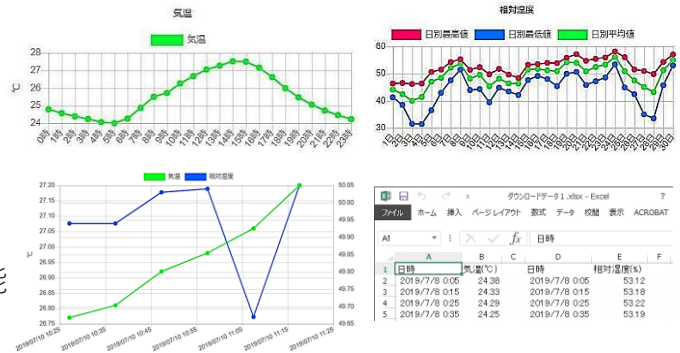

## アグリーによる環境モニタリング

データの蓄積・グラフ化

使用例：

- ・ハウス内の気温湿度管理の目安として
- ・霜取りの目安として
- ・環境データ収集
- ・干し柿の室内乾燥工程の目安として

# 測定装置「アグリーノード -Agrie Node-」

アグリーノードはアグリー専用の無線測定器です。

-  測定データは無線\*1で送信  
面倒な見回りやデータ回収の手間を省略
-  設置したら電源を入れるだけで測定開始  
面倒な設定・操作・回線工事は不要\*2
-  センサは選択OK  
測定要素に応じてカスタマイズや交換が可能

\*1 Softbank LTE網を使用  
\*2 電源として100VACが必要

## Webアプリ

Webアプリはデータの蓄積・グラフ化やメール通知を行います。

-  Webアプリは面倒なインストール不要  
ブラウザからアクセスしログイン\*3するだけ
-  データは自動で集計・グラフ化  
1時間、日計、月計、年計で表示可能
-  過去2年分のデータを蓄積可能  
蓄積したデータはCSV形式でダウンロード可能
-  メール通知機能も提供  
通知内容は設定値超過・異常値・通信切断・ファン故障